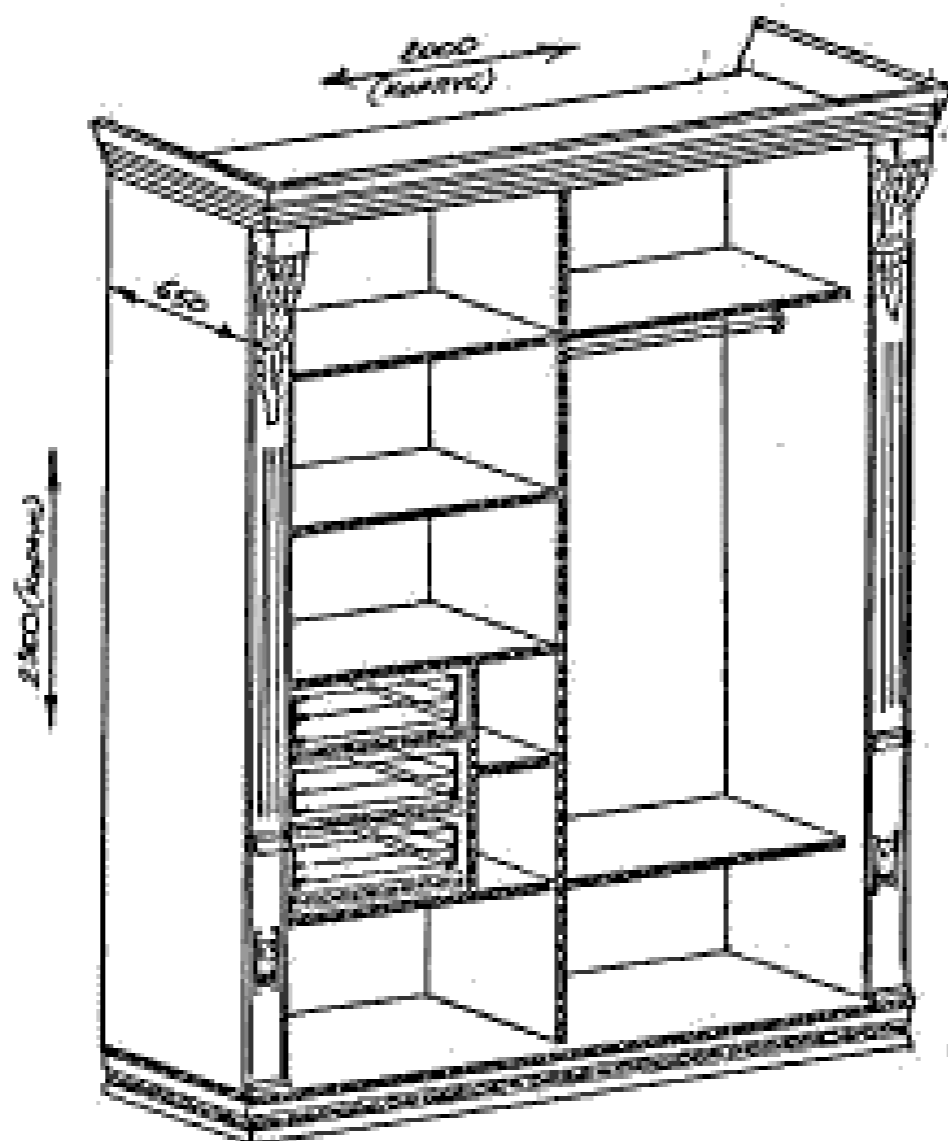

Карниз DA-59

Наличник
декоративный

Цоколь
нижний

НИЖНИЙ ГОРЩИТ

БОКОВИНА

НАЛІЧНИК

ВЕРХНИЙ
ГОРЩИТ

WWW.UVENTUS.COM.UA

ARMANDO

Шкаф-купе «Армандо»

ПРОЧУВСТВУЙ РАЗНИЦУ!

Размеры шкафа-купе:
H=2600, L=2000, W=650 мм

Материал	Цена
ДСП 18 мм	140
ДВП 4 мм	12
Кромка 1,0 мм	8
Раздвижная система	470
Сетки	75
Труба	15

Материал	Цена
Колонны-наличники	140
Карниз 232 массив	135
Цоколь-массив	100
Багет на торцы ДСП	15