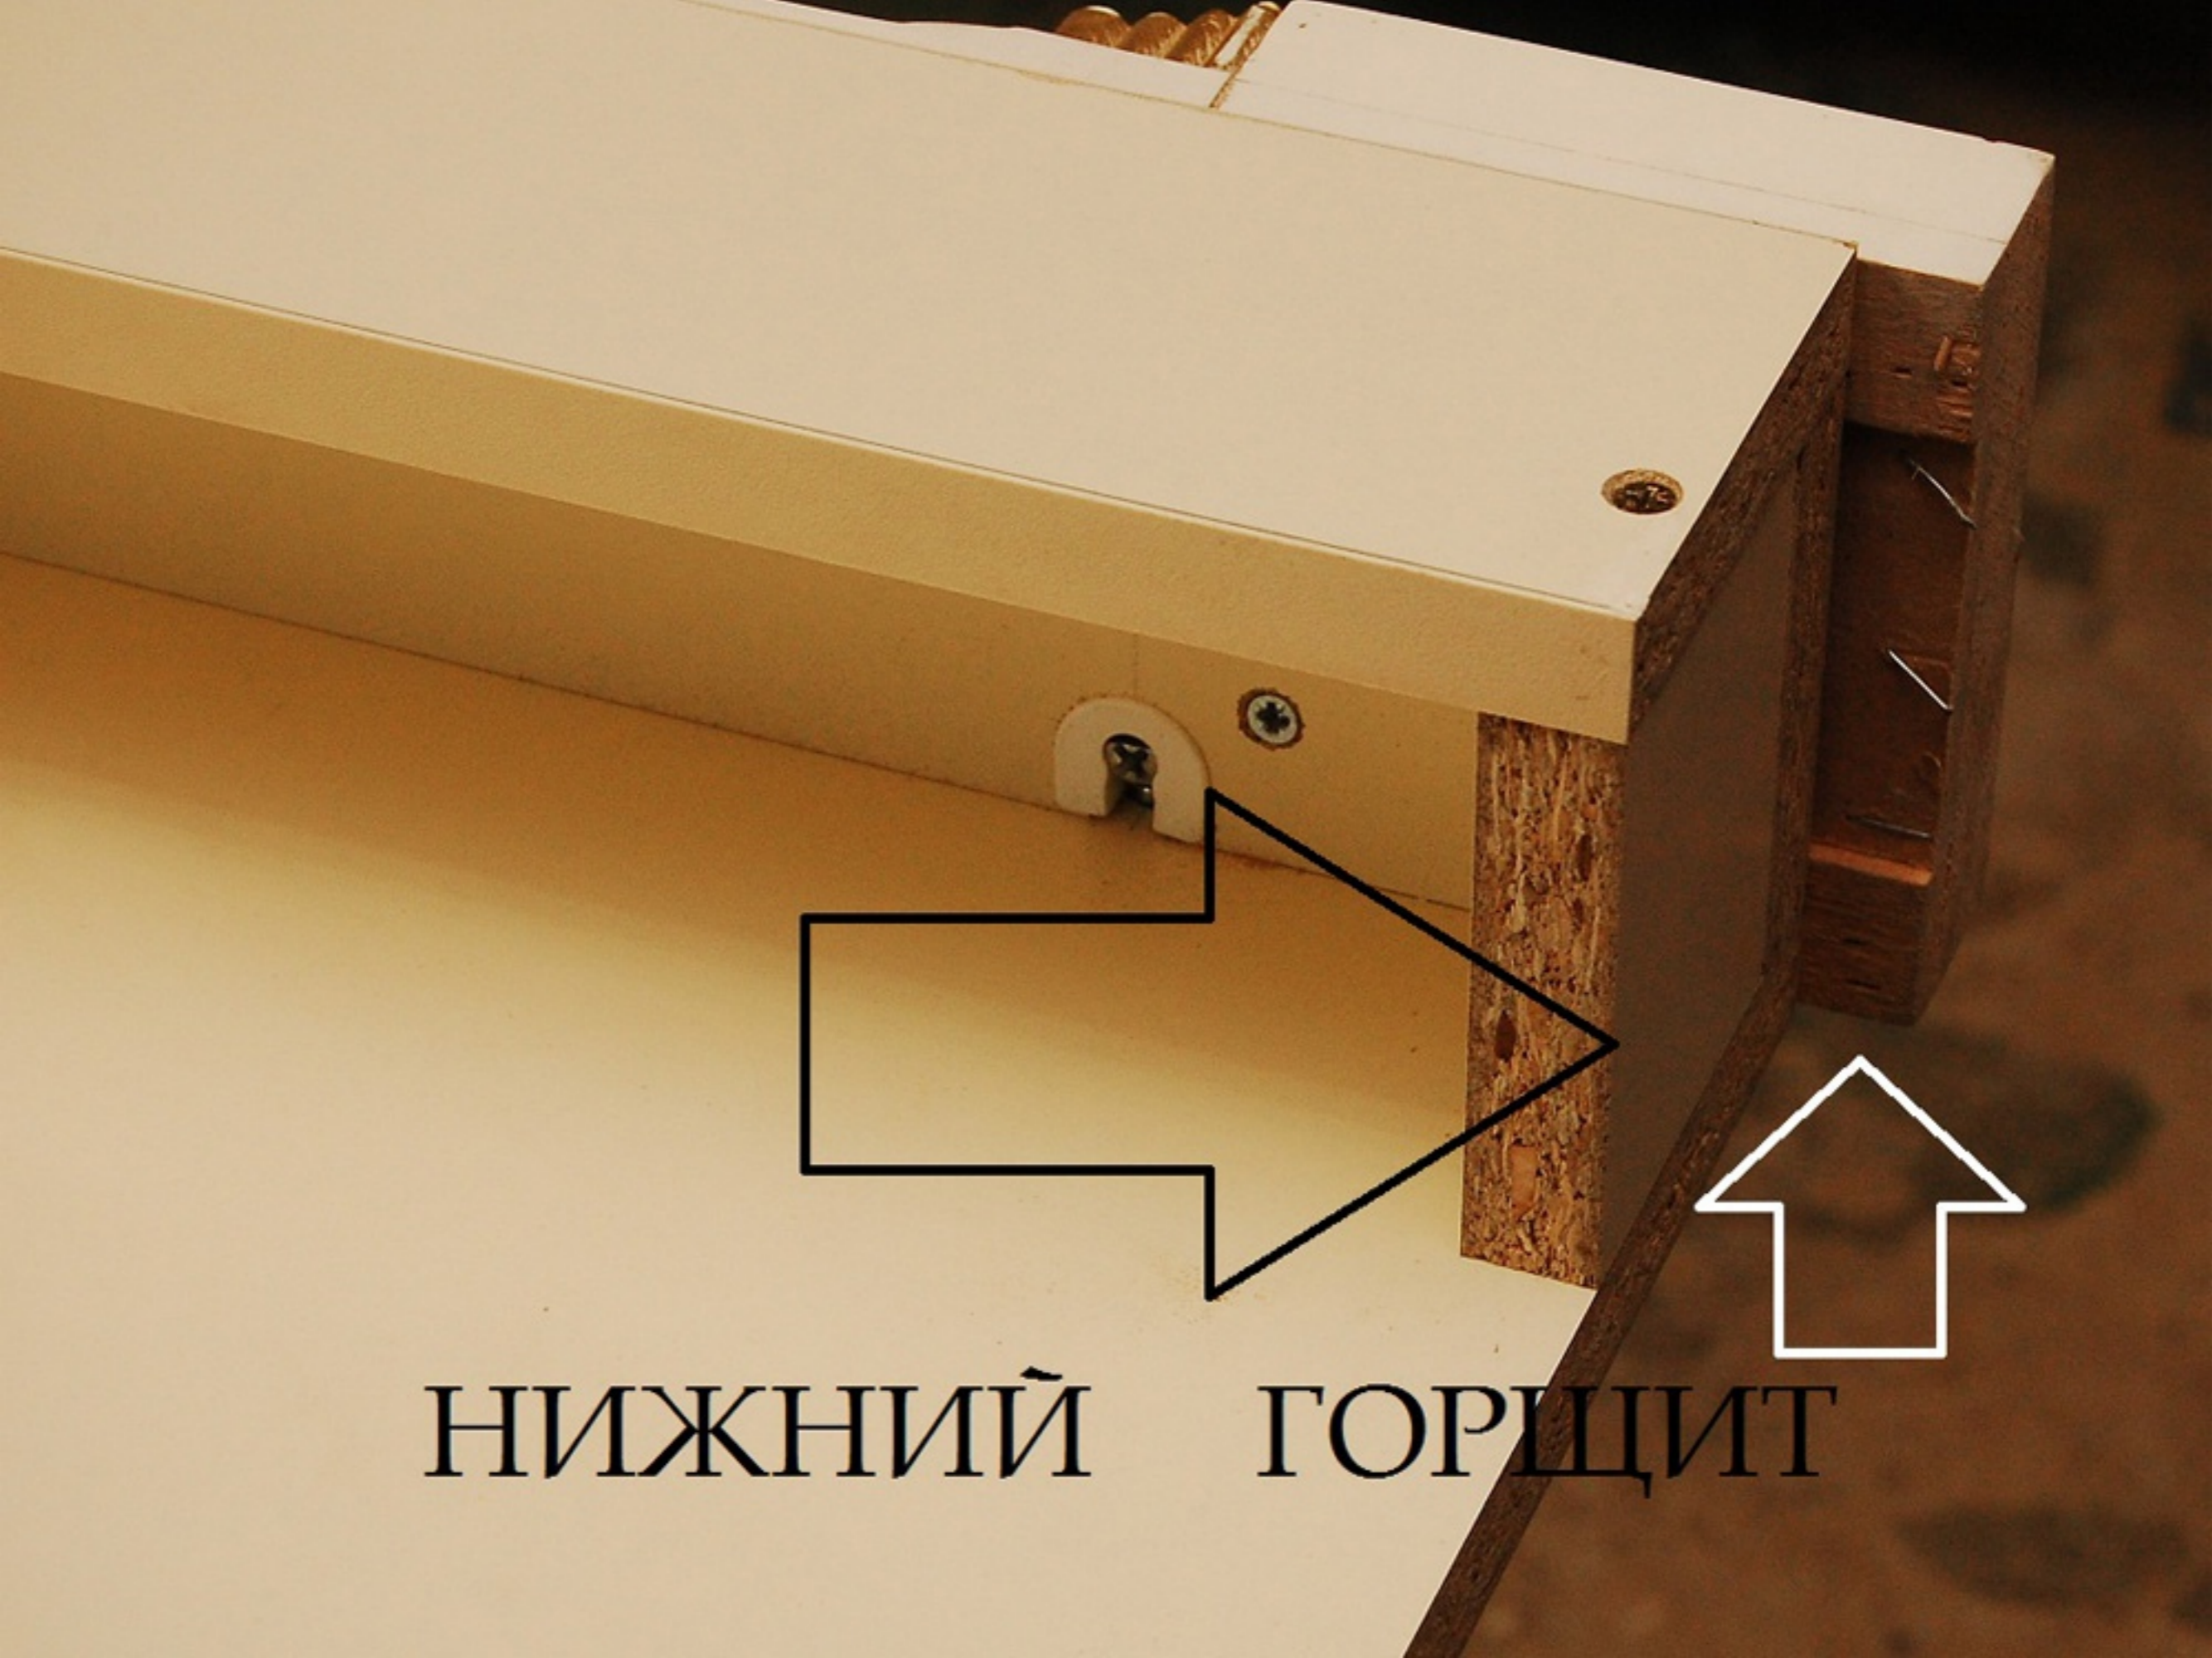

НИЖНИЙ ГОРЩИТ